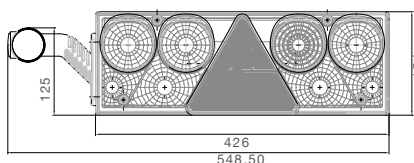

EUROPOINT II mit Umrissarm
with end outline marker

ADR Zone 2

IP 54

Blinklicht Direction indicator	Rücklicht Tail light	Bremslicht Stop light	Nebelschlusslicht Fog light
Rückfahrlicht Reverse light	Dreieckrückstrahler Triangle reflector	Seitenmarkierungslicht + Reflektor Sidemarker light + reflector	

BEST. NR	PART NO							ZUSATZ ADD ON	ANSCHLUSS CONNECTOR
25-6411-511	1/6		●		24V			7 pol. ASS2 7 pin ASS2	
25-6411-701	1/6		●		24V			7 pol. ASS2 7 pin ASS2	
25-6415-501	1/6		●		24V			7 pol. ASS2 7 pin ASS2	
25-6420-751	1/6		●		24V			7 pol. ASS2 7 pin ASS2	
25-6421-701	1/6		●		24V			7 pol. ASS2 7 pin ASS2	
25-6421-731	1/6		●		24V			7 pol. ASS2 7 pin ASS2	
25-6421-741	1/6		●		24V			7 pol. ASS2 7 pin ASS2	
25-6510-501	1/6		●		24V			7 pol. ASS2 7 pin ASS2	
25-6510-711	1/6		●		24V			7 pol. ASS2 7 pin ASS2	
25-6610-501	1/6		●		24V			7 pol. ASS2 7 pin ASS2	
25-6611-501	1/6		●		24V			7 pol. ASS2 7 pin ASS2	