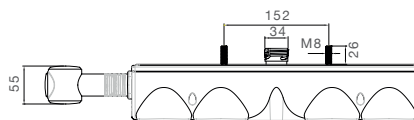

EUROPOINT II mit Umrissarm
with end outline marker

ADR Zone 2

IP 54

Blinklicht Direction indicator	Rücklicht Tail light	Bremslicht Stop light	Nebelschlusslicht Fog light
Rückfahrlicht Reverse light	Dreieckrückstrahler Triangle reflector	Seitenmarkierungslicht + Reflektor Sidemarker light + reflector	

BEST. NR	PART NO							ZUSATZ ADD ON	ANSCHLUSS CONNECTOR
25-6411-511	1/6		●		24V			7 pol. ASS2 7 pin ASS2	
25-6411-701	1/6		●		24V			7 pol. ASS2 7 pin ASS2	
25-6415-501	1/6		●		24V			7 pol. ASS2 7 pin ASS2	
25-6420-751	1/6		●		24V			7 pol. ASS2 7 pin ASS2	
25-6421-701	1/6		●		24V			7 pol. ASS2 7 pin ASS2	
25-6421-731	1/6		●		24V			7 pol. ASS2 7 pin ASS2	
25-6421-741	1/6		●		24V			7 pol. ASS2 7 pin ASS2	
25-6510-501	1/6		●		24V			7 pol. ASS2 7 pin ASS2	
25-6510-711	1/6		●		24V			7 pol. ASS2 7 pin ASS2	
25-6610-501	1/6		●		24V			7 pol. ASS2 7 pin ASS2	
25-6611-501	1/6		●		24V			7 pol. ASS2 7 pin ASS2	